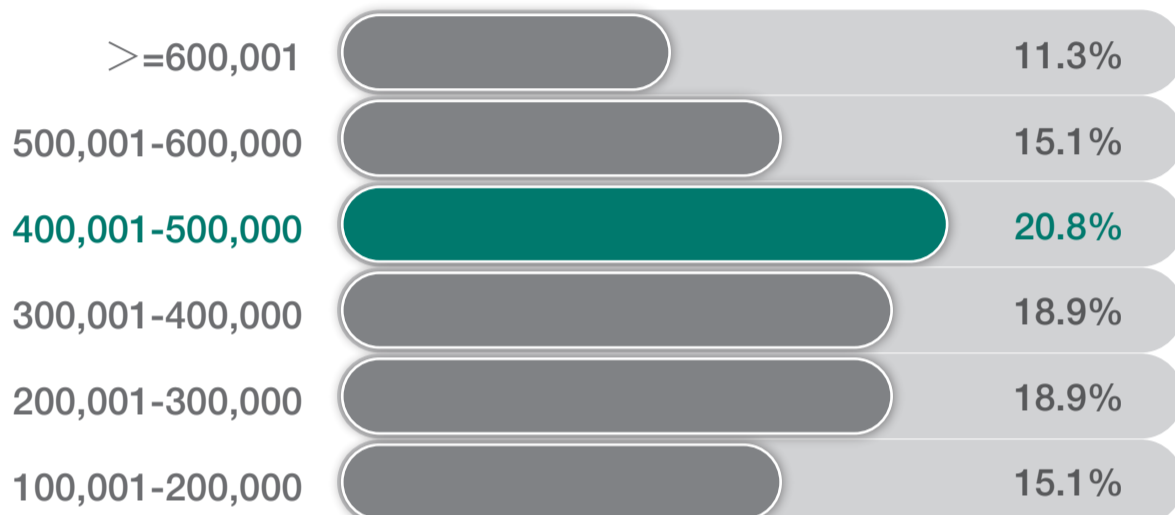

Median (RMB)
中位数

400,000

Salary Range 薪水分布 (单位:元)

注：以上薪水信息根据有效回复数据统计得出。

Industry
行业

32.1%

Asset Management
资产管理

32.1%